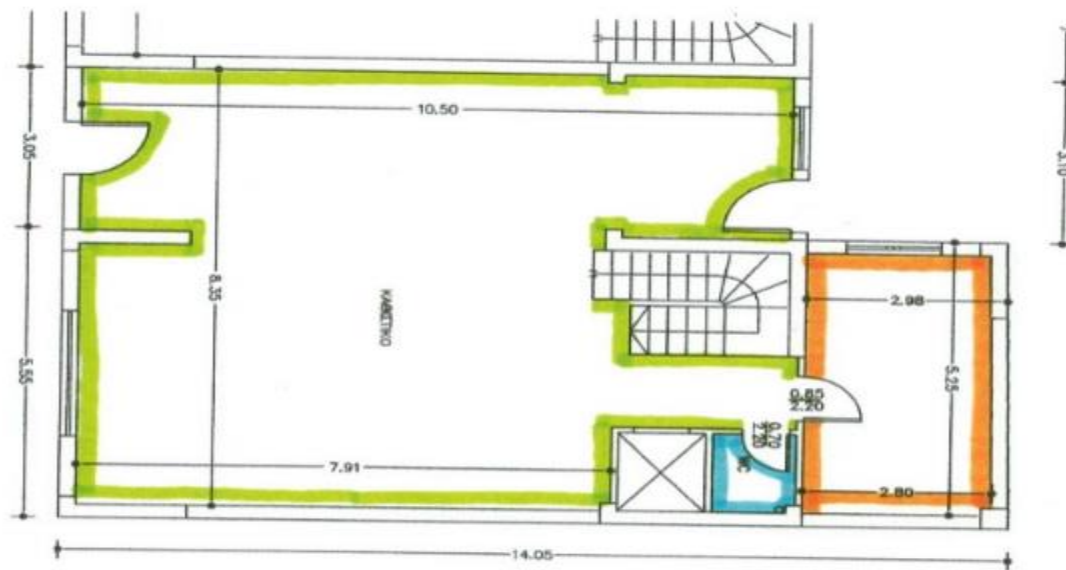

1^{ος} ΌΡΟΦΟΣ (ΗΜΙΟΡΟΦΟΣ)