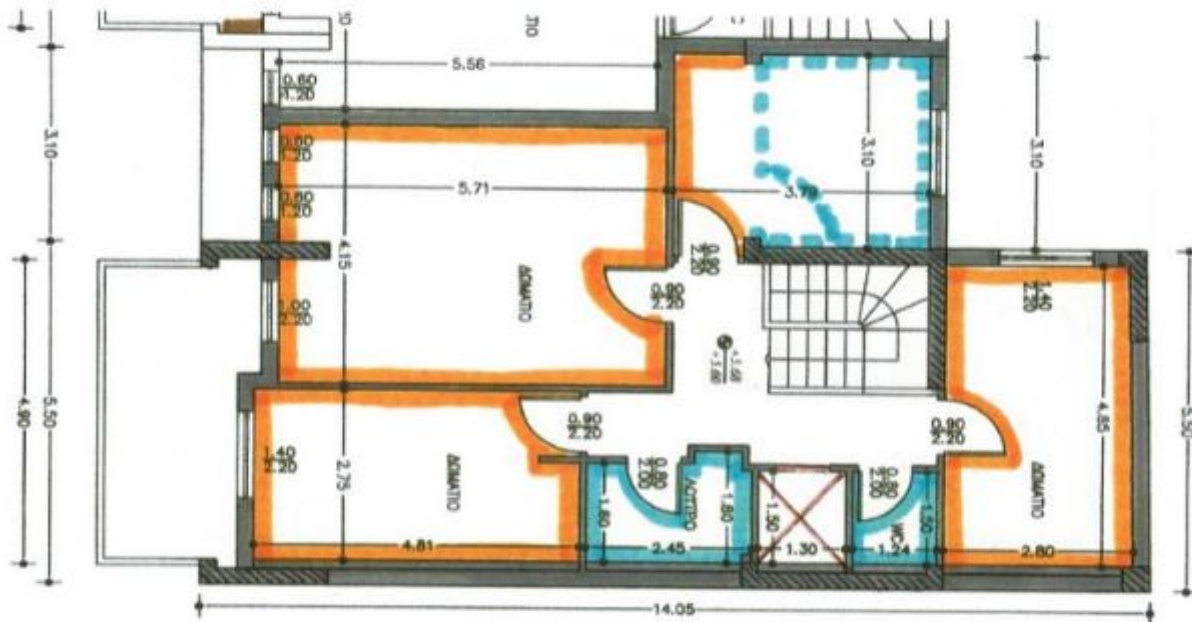

2^{ος} ΟΡΟΦΟΣ (ΟΡΟΦΟΣ)